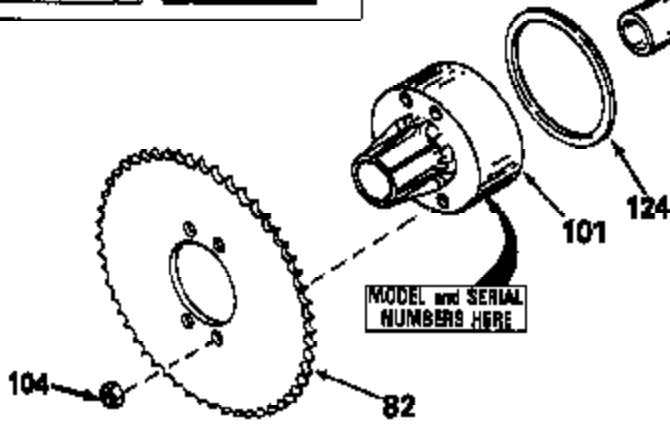

JOIST

SICHER IST DAS:
DAS ORIGINAL

47	48
47A	48A
47B	48B
47C	48C
47D	48D
47E	48E
47H	48H
47L	48L

47M	48M
47P	48P
47R	48R
47V	48V
47W	48W
47X	48X

Ref #	Part Number	Qty	Description
13	778368	2	Bevel Gear (13 teeth) (Incl. 14)
14	778368	2	Bevel Pinion (13 teeth) (Incl. 13)
17	786040	1	Drive Pin
26	792125	4	Retaining Ring (pkg of 2)
31A	780096	2	Flat Washer .625 ID x .057W
31	780001	2	Flat Washer .750 ID X .056W
47E	774756	1	Axle (9-3/16" long)
48E	774744	1	Axle (13-15/16" long)
82	786041A	1	Optional Sprocket (45 teeth - 7.389" OD)
82	786042	1	Optional Sprocket (40 teeth - 6.650" OD)
82	786043	1	Optional Sprocket (54 teeth - 8.823" OD)
82	786051	1	Optional Sprocket (60 teeth - 9.841" OD)
82	786070	1	Optional Sprocket (48 teeth - 7.920" OD)
90	788067B	1	Grease (32 oz. bottle Bentonite greas e)
101	774344	1	Differential Carrier (Incl. 137)
102	774345	1	Differential Carrier (Incl. 139)
103	792044	4	Screw 5/16-18 x 4"
137	780077	1	Bushing .7505
139	780077	1	Bushing .7505

100-170E Peerless
 Page 2 of 2