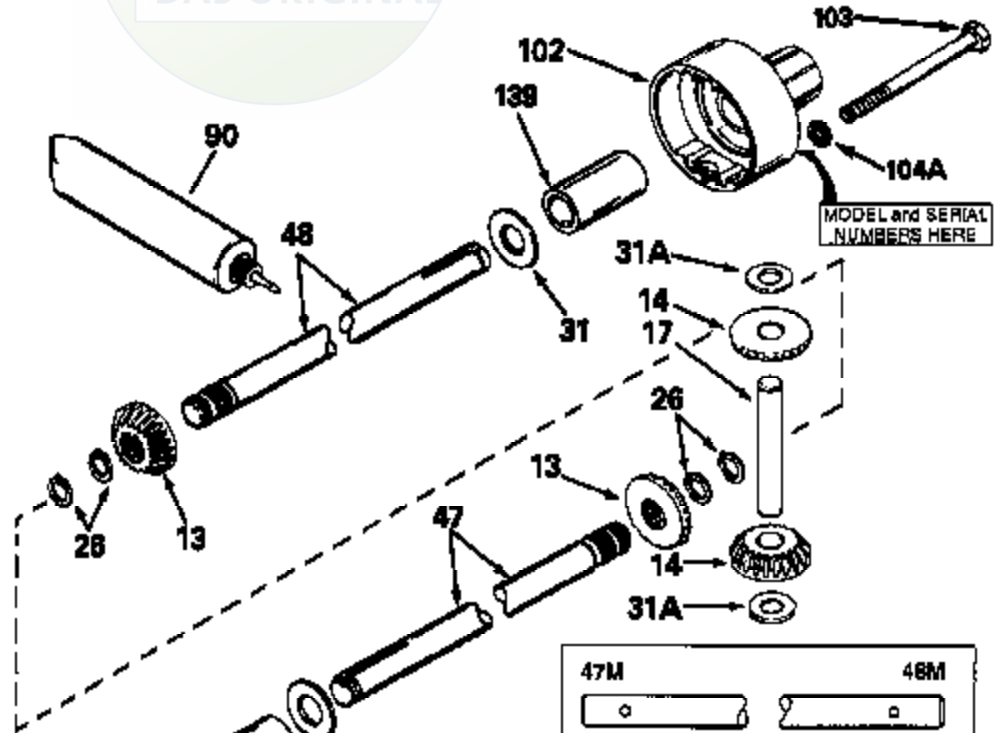

JOIST

SICHER IST DAS:
DAS ORIGINAL

47	48
47A	48A
47B	48B
47C	48C
47D	48D
47E	48E
47H	48H
47L	48L

47M	48M
47P	48P
47R	48R
47V	48V
47W	48W
47X	48X

Ref #	Part Number	Qty	Description
13	778368	2	Bevel Gear (13 teeth) (Incl. 14)
14	778368	2	Bevel Pinion (13 teeth) (Incl. 13)
17	786040	1	Drive Pin
26	792125	4	Retaining Ring (pkg of 2)
31A	780096	2	Flat Washer .625 ID x .057W
31	780001	2	Flat Washer .750 ID X .056W
47E	774756	1	Axle (9-3/16" long)
48E	774744	1	Axle (13-15/16" long)
82	786041A	1	Optional Sprocket (45 teeth - 7.389" OD)
82	786042	1	Optional Sprocket (40 teeth - 6.650" OD)
82	786043	1	Optional Sprocket (54 teeth - 8.823" OD)
82	786051	1	Optional Sprocket (60 teeth - 9.841" OD)
82	786070	1	Optional Sprocket (48 teeth - 7.920" OD)
90	788067B	1	Grease (32 oz. bottle Bentonite greas e)
101	774344	1	Differential Carrier (Incl. 137)
102	774345	1	Differential Carrier (Incl. 139)
103	792044	4	Screw 5/16-18 x 4"
137	780077	1	Bushing .7505
139	780077	1	Bushing .7505

100-170E Peerless
 Page 2 of 2